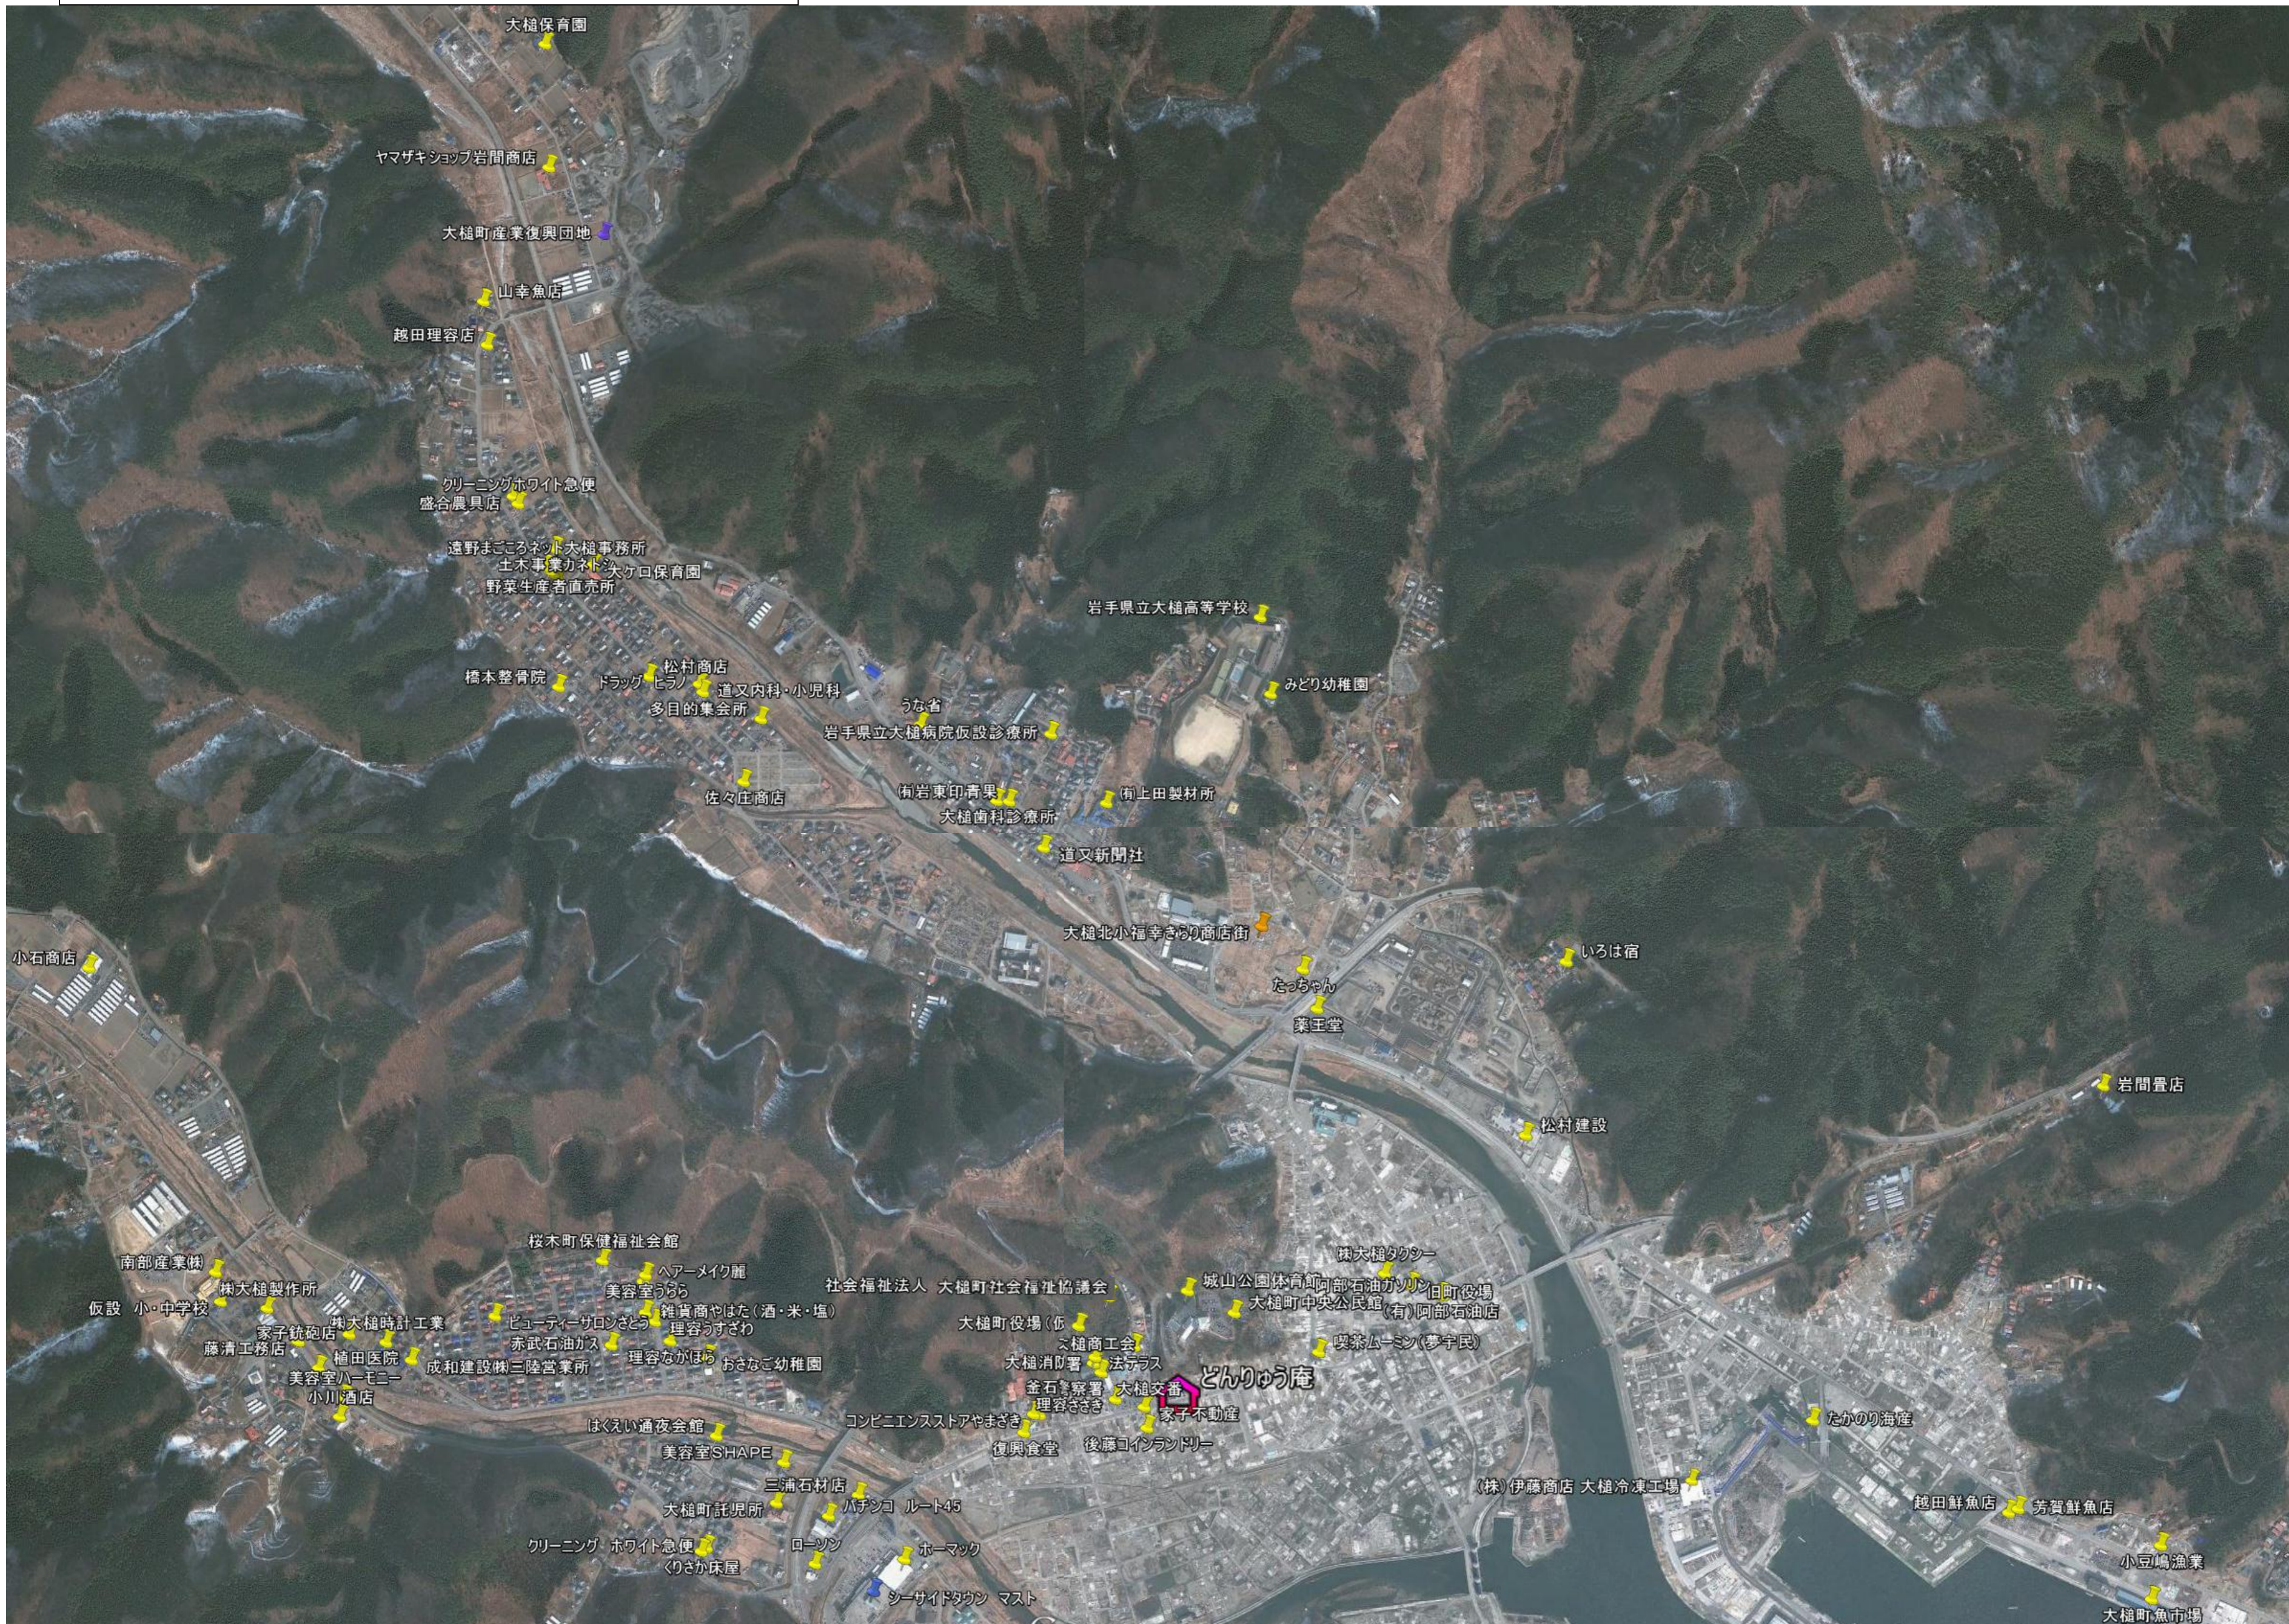

大ケロ・桜木町・上町・本町・大町・大槌北小福幸きらり商店街

岩手県大槌町事業復興 MAP

平成 24 年 5 月 1 日現在

製作：公益社団法人 東日本大震災雇用・教育・健康支援機構
復興ふれあい広場 どんりゅう庵 TEL:0193-55-5437